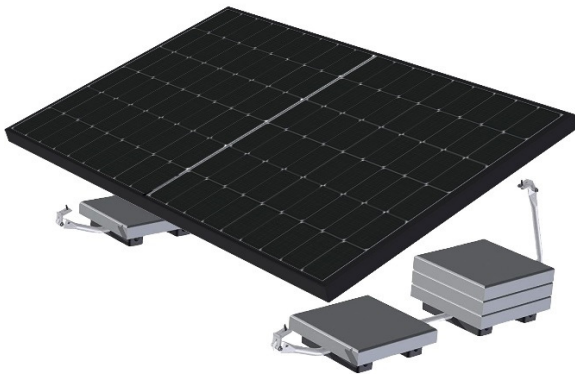

Express PV

Balkonkraftwerke mit bis zu 2000 Watt Modulleistung,
800 Watt Wechselrichter und bis zu 6 kWh Speichersystem

410 Watt Peak
PERC - Glas-Folie
komplett schwarz

500 Watt Peak
Typ-N - Glas-Glas
schwarz & durchsichtig

optionaler Speicher mit 2kWh
modernste LFP Speichertechnik

Speichererweiterung
1kWh je Modul (max. 6)

Express PV

Optional hochwertige Unterkonstruktionen passend für Ihre bauliche Situation

Halterung Basis System

Gitter-Geländer Balkonhalterung

Ziegeldach Unterkonstruktion

Flachdachmontage Garage / Garten
Einzel-Modulaufständerung

Flachdachmontage Garage / Garten
Vierer-Modulaufständerung

Alle Artikel können einzeln, im Set, oder inkl. Lieferungs-
und Installations- Service gekauft werden