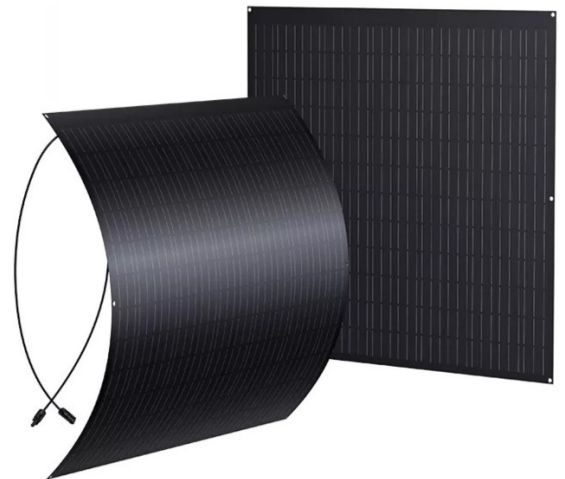

Express PV

Balkonkraftwerke mit bis zu 2000 Watt Modulleistung,
800 Watt Wechselrichter und bis zu 6 kWh Speichersystem

410 Watt Peak
PERC - Glas-Folie
komplett schwarz

500 Watt Peak
Typ-N - Glas-Glas
schwarz & durchsichtig